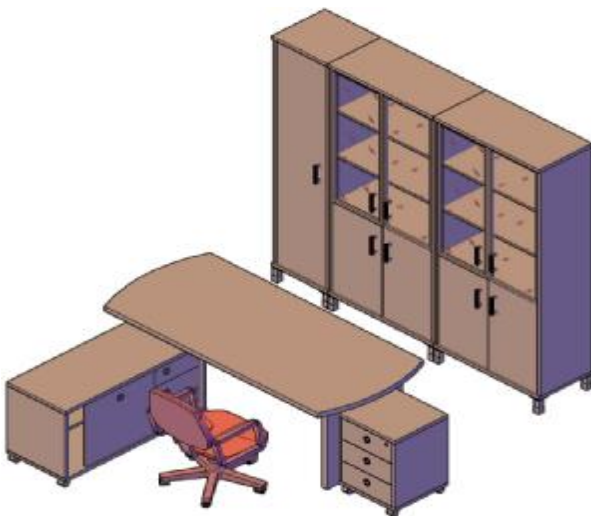

Кабинет руководителя BORN

Комбинация №3

Цена: 103 487,00

Наименование/артикул	Цена
Стол рабочий В-101 - 1шт.	15 482
Тумба мобильная В-202 - 1шт.	12 777
Дверь для тумбы В-550 - 1шт.	2 475
Тумба подкатная В-201 - 1шт.	7 938
Каркас гардероба В-702 - 1шт.	5 224
Каркас стеллажа В-430 - 2шт.	16 152
Панель В-810 - 2шт.	1 650
Панель В-820 - 4шт.	5 080
Дверь деревянная В-530 - 1шт.	2 257
Дверь дер. малая В-510L - 2шт.	2 510
Дверь дер. малая В-510R - 2шт.	2 510
Стекло в раме В-522 L - 2шт.	11 674
Стекло в раме В-522 R - 2шт.	11 674
Опора д/шкафов UZ 40-100 - 12шт.	6 084