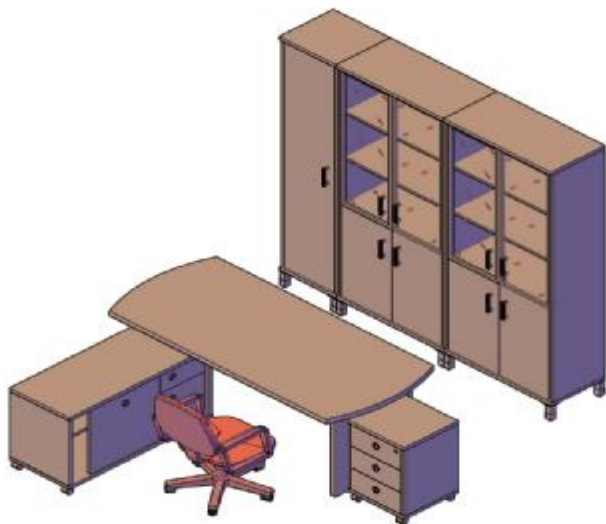

Цена: 108 246,09

Наименование/Артикул	Цена
Стол рабочий В 101 - 1шт.	16 257,05
Тумба мобильная В 202 - 1шт.	13 161,00
Дверь для тумбы В 550 - 1шт.	2 624,18
Тумба подкатная В 201 - 1шт.	8 415,02
Каркас гардероба В 702 - 1шт.	5 538,86
Каркас стеллажа В 430 - 2шт.	16 801,14
Панель В 810 - 2шт.	1 749,46
Панель В 820 - 4шт.	5 386,40
Дверь деревянная В 530 - 1шт.	2 348,12
Дверь дер. малая В 510L - 2шт.	2 612,94
Дверь дер. малая В 510R - 2шт.	2 612,94
Дверь стеклянная в AL-раме В 522 L - 2шт.	12 143,44
Дверь стеклянная в AL В 522 R - 2шт.	12 143,44
Опоры мебельные UZ40-100-6 (набор из 6 шт - 2шт.	6 452,10