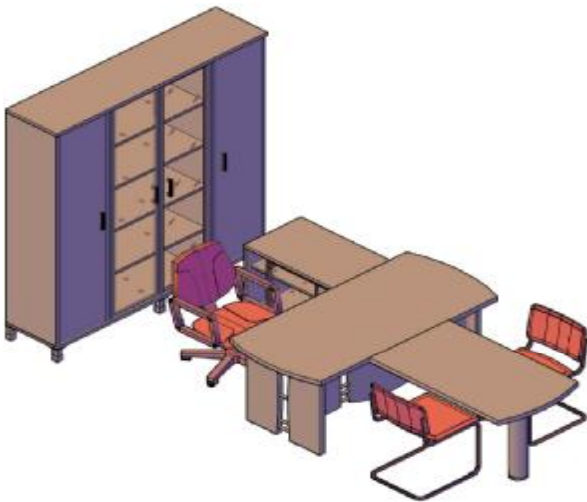

Кабинет руководителя BORN

Комбинация №2

Цена: 89 653,00

Наименование/артикул	Цена
Стол рабочий В-102 - 1шт.	14 358
Тумба мобильная В-202 - 1шт.	12 777
Дверь для тумбы В-552 - 1шт.	4 287
Приставка В-304 - 1шт.	3 379
Опора В-602 - 1шт.	3 663
Каркас стеллажа В-431 - 1шт.	6 329
Каркас стеллажа В-430 - 1шт.	8 076
Каркас гардероба В-702 - 1шт.	5 224
Панель В-850 - 2шт.	4 742
Дверь деревянная В-530 - 2шт.	4 514
Стекло в раме В-532 - 2шт.	18 248
Опора д/шкафов UZ 40-100 - 8шт.	4 056