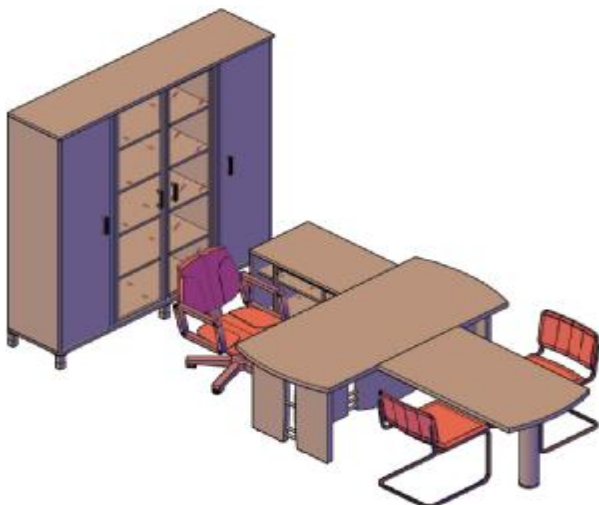

Цена: 93 488,08

Наименование/Артикул	Цена
Стол рабочий В 102 - 1шт.	14 790,08
Тумба мобильная В 202 - 1шт.	13 161,00
Дверь для тумбы В 552 - 1шт.	4 545,36
Приставка В 304 - 1шт.	3 582,36
Опора В 602.1 - 1шт.	3 882,50
Каркас стеллажа В 431 - 1шт.	6 582,11
Каркас стеллажа В 430 - 1шт.	8 400,57
Каркас гардероба В 702 - 1шт.	5 538,86
Панель В 850 - 2шт.	5 026,86
Дверь деревянная В 530 - 2шт.	4 696,24
Стекло в раме В 532 - 2шт.	18 980,74
Опоры мебельные UZ40-100-4 (набор из 4-х штук) - 2шт.	4 301,40

Кабинет руководителя BORN

Комбинация №3