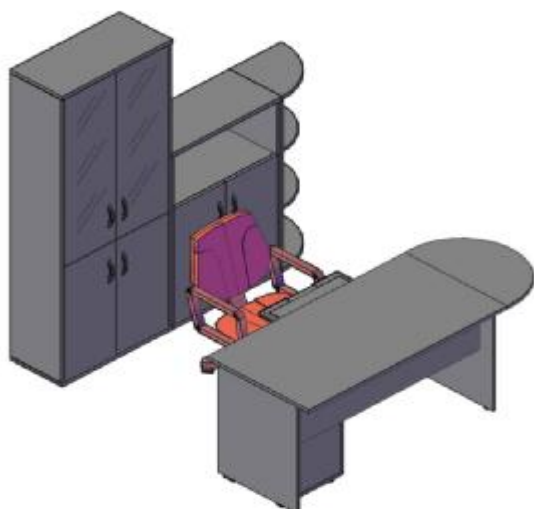

Оперативная мебель IMAGO

Комбинация №3

Наименование/Артикул	гр/ор/яс/бел	к/м, в/м, венге
Стол рабочий СП-2	3 699,53	3 885,71
Приставка ПР-2	1 335,36	1 463,76
Опора ВТ-710	1 028,81	1 028,81
Тумба мобильная ТМ-3	4 606,35	4 843,89
Полка под к/в Y-401	1 229,43	1 229,43
Стеллаж СТ-1.2	11 669,96	12 055,16
Стеллаж СТ-2.1	5 352,68	5 871,09
Стеллаж угловой УС-2	3 596,81	3 965,96
Общая сумма:	32 518,93	34 343,81