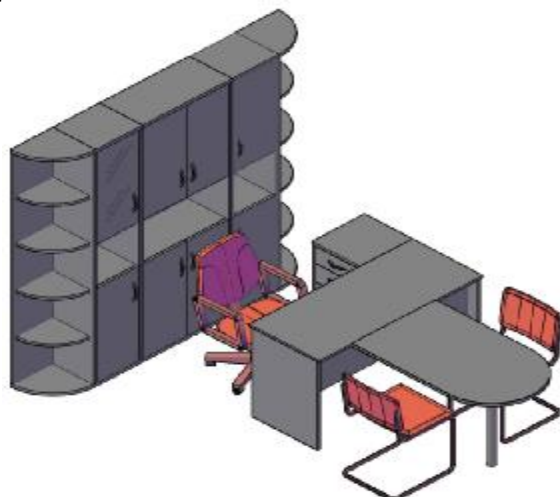

Комбинации элементов

Оперативная мебель IMAGO

Комбинация №1

Наименование/Артикул	гр/ор/яс/бел	к/м, в/м, венге
Стол рабочий СА-2Л	5 257,98	5 874,30
Тумба приставная ТП-4	6 643,10	7 005,83
Гардероб ГБ-1	6 314,07	6 628,65
Стеллаж СТ-1.2	11 669,96	12 055,16
Стеллаж СУ-1.5 Пр.	6 577,29	7 082,87
Общая сумма:	36 462,40	38 646,81

Оперативная мебель IMAGO

Комбинация №2

Наименование/Артикул	гр/ор/яс/бел	к/м, в/м, венге
Стол рабочий СП-3	3 998,06	4 221,15
Приставка ПР-11	2 585,66	2 747,76
Опора ВТ-710.1	1 028,81	1 028,81
Тумба приставная ТП-4	6 643,10	7 005,83
Стеллаж угловой УС-1	5 007,60	5 588,61
Стеллаж угловой УС-1	5 007,60	5 588,61
Стеллаж узкий СУ-1.4 Л	7 500,17	7 941,54
Стеллаж узкий СУ-1.4 Пр	7 500,17	7 941,54
Стеллаж СТ-1.5	9 307,40	9 821,00
Общая сумма:	48 578,57	51 884,85