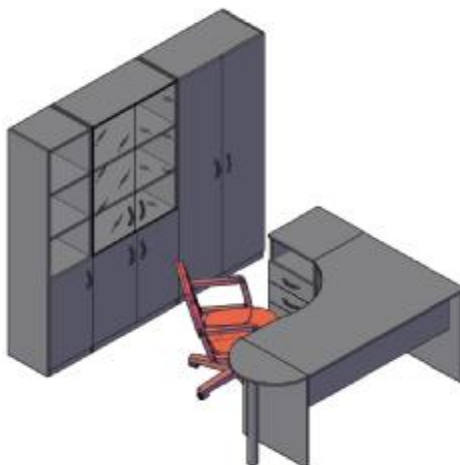

Шкафы узкие, комплектуются левыми или правыми деревянными дверьми

Название	Картинка	Артикул	Кол.	Состоит								Цена
				Стеллаж	кол.	Дверь	кол.	Стекло+фурнитура	кол.	Ящик	кол.	
Шкаф колонка комбинированная		SR-5U.2(L/R)	1	SR-5U	1	SD-2S(L/R)	1	SG-3M + SF-3M	1	2SG-3M	1	6 706,25

Оперативная мебель SIMPLE

Комбинация №2

Цена: 27 287,35

Наименование/Артикул	Цена
Стол рабочий S-1400	3 050,65
Тумба приставная SC-3D.1	4 741,55
Стол рабочий S-900	2 403,15
Каркас стеллажа SR-5W	4 293,85
Каркас стеллажа SR-5U	3 122,80
Каркас стеллажа SR-5U	3 122,80
Дверь низкая SD-2S(L)	747,40
Дверь низкая SD-2S(L)	747,40
Дверь низкая SD-2S(R)	747,40
Дверь низкая SD-2S(R)	747,40
Дверь стеклянная SG-3M	1 415,25
Дверь стеклянная SG-3M	1 415,25
Комплект фурнитуры SF-3M	257,00
Комплект фурнитуры SF-3M	475,45

Оперативная мебель SIMPLE

Комбинация №3

Цена: 31 657,20

Наименование/Артикул	Цена
Стол рабочий SE-1400(L)	5 228,10
Тумба приставная SC-3D.1	4 741,55
Приставка SP-300	592,00
Опора BT-710.2	1 130,35
Каркас стеллажа SR-5W	4 293,85
Каркас стеллажа SR-5U	3 122,80
Каркас гардероба SR-G	3 764,75
Дверь высокая SD-5B(R)	1 380,10
Дверь высокая SD-5B(L)	1 380,10
Дверь низкая SD-2S(L)	747,40
Дверь низкая SD-2S(L)	747,40
Дверь низкая SD-2S(R)	747,40
Дверь стеклянная SG-3M	1 415,25
Дверь стеклянная SG-3M	1 415,25
Комплект фурнитуры SF-3M	475,45
Комплект фурнитуры SF-3M	475,45