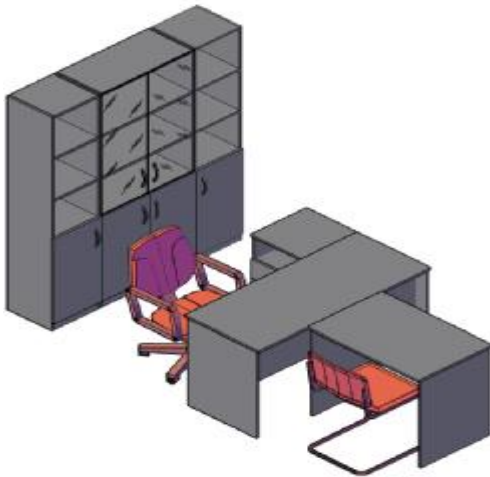

Шкафы узкие, комплектуются левыми или правыми деревянными дверьми

Название	Картинка	Артикул	Кол.	Состоит								Цена
				Стеллаж	кол.	Дверь	кол.	Стекло+фурнитура	кол.	Ящик	кол.	
Шкаф колонка комбинированная		SR-5U.2(L/R)	1	SR-5U	1	SD-2S(L/R)	1	SG-3M + SF-3M	1	2SG-3M	1	6 706,25

Комбинации элементов

Оперативная мебель SIMPLE

Комбинация №1

Цена: 18 030,10

Наименование/Артикул	Цена
Стол рабочий S-1200	2 773,15
Тумба подвесная SC-1V	1 731,60
Подставка под с/б SB-1	710,40
Каркас стеллажа SR-5W	4 293,85
Каркас стеллажа SR-5U	3 122,80
Дверь высокая SD-5B(R)	1 380,10
Дверь высокая SD-5B(L)	1 380,10
Дверь низкая SD-2S(L)	747,40
Дверь стеклянная SG-3M	1 415,25
Комплект фурнитуры SF-3M	475,45

Оперативная мебель SIMPLE

Комбинация №2

Цена: 27 287,35

Наименование/Артикул	Цена
Стол рабочий S-1400	3 050,65
Тумба приставная SC-3D.1	4 741,55
Стол рабочий S-900	2 403,15
Каркас стеллажа SR-5W	4 293,85
Каркас стеллажа SR-5U	3 122,80
Каркас стеллажа SR-5U	3 122,80
Дверь низкая SD-2S(L)	747,40
Дверь низкая SD-2S(L)	747,40
Дверь низкая SD-2S(R)	747,40
Дверь низкая SD-2S(R)	747,40
Дверь стеклянная SG-3M	1 415,25
Дверь стеклянная SG-3M	1 415,25
Комплект фурнитуры SF-3M	257,00
Комплект фурнитуры SF-3M	475,45