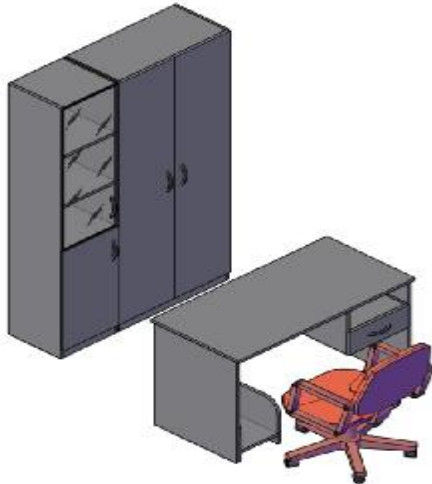

Комбинации элементов

Оперативная мебель SIMPLE

Комбинация №1